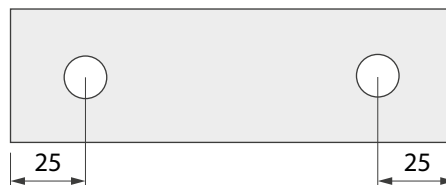

# KONCOVÉ MĚRKY

TORQARD

OCELOVÉ - JEDNOTLIVÉ 125 - 1000 mm

Přesnost: DIN EN ISO 3650

**Třída přesnosti: 1**

Průřez měrek: 35 x 9 mm

S KRUHOVÝMI OTVORY PRO SPOJKU

| Rozměr (mm) | Objednací číslo | Standardní položka                  |
|-------------|-----------------|-------------------------------------|
| 125,00      | 4342-1-0125-00  | <input checked="" type="checkbox"/> |
| 150,00      | 4342-1-0150-00  | <input checked="" type="checkbox"/> |
| 175,00      | 4342-1-0175-00  | <input checked="" type="checkbox"/> |
| 200,00      | 4342-1-0200-00  | <input checked="" type="checkbox"/> |
| 250,00      | 4342-1-0250-00  | <input checked="" type="checkbox"/> |
| 300,00      | 4342-1-0300-00  | <input checked="" type="checkbox"/> |
| 400,00      | 4342-1-0400-00  | <input checked="" type="checkbox"/> |
| 500,00      | 4342-1-0500-00  | <input checked="" type="checkbox"/> |
| 600,00      | 4342-1-0600-00  | <input checked="" type="checkbox"/> |
| 700,00      | 4342-1-0700-00  | <input checked="" type="checkbox"/> |
| 800,00      | 4342-1-0800-00  | <input checked="" type="checkbox"/> |
| 900,00      | 4342-1-0900-00  | <input checked="" type="checkbox"/> |
| 1000,00     | 4342-1-1000-00  | <input checked="" type="checkbox"/> |