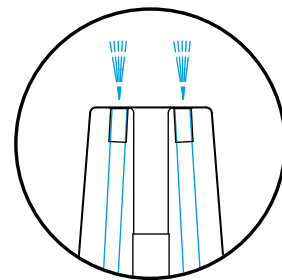

UPÍNAČE WELDON JET

*s chladícími
kanálky z čela*

SK 40

	D1 (mm)	A (mm)	D2 (mm)	L (mm)	Objednací číslo	Standardní položky
Krátké	6	50	25	30,9	7140041-01	<input checked="" type="checkbox"/>
	8	50	28	30,9	7140041-02	<input checked="" type="checkbox"/>
	10	50	35	30,9	7140041-03	<input checked="" type="checkbox"/>
	12	50	42	30,9	7140041-04	<input checked="" type="checkbox"/>
	14	50	42	30,9	7140041-05	<input checked="" type="checkbox"/>
	16	63	48	43,9	7140041-06	<input checked="" type="checkbox"/>
	20	63	52	43,9	7140041-08	<input checked="" type="checkbox"/>
	25	100	65	80,9	7140041-09	<input checked="" type="checkbox"/>
	32	100	72	80,9	7140041-10	<input checked="" type="checkbox"/>

A = 100mm	D1 (mm)	A (mm)	D2 (mm)	L (mm)	Objednací číslo	Standardní položky
	6	100	25	80,9	7140041-31	<input checked="" type="checkbox"/>
	8	100	28	80,9	7140041-32	<input checked="" type="checkbox"/>
	10	100	35	80,9	7140041-33	<input checked="" type="checkbox"/>
	12	100	42	80,9	7140041-34	<input checked="" type="checkbox"/>
	16	100	48	80,9	7140041-36	<input checked="" type="checkbox"/>
	20	100	52	80,9	7140041-38	<input checked="" type="checkbox"/>

SK 50

	D1 (mm)	A (mm)	D2 (mm)	L (mm)	Objednací číslo	Standardní položky
Krátké	6	63	25	43,9	7150041-01	<input checked="" type="checkbox"/>
	8	63	28	43,9	7150041-02	<input checked="" type="checkbox"/>
	10	63	35	43,9	7150041-03	<input checked="" type="checkbox"/>
	12	63	42	43,9	7150041-04	<input checked="" type="checkbox"/>
	14	63	42	43,9	7150041-05	<input checked="" type="checkbox"/>
	16	63	48	43,9	7150041-06	<input checked="" type="checkbox"/>
	18	63	48	43,9	7150041-07	<input checked="" type="checkbox"/>
	20	63	52	43,9	7150041-08	<input checked="" type="checkbox"/>
	25	80	65	60,9	7150041-09	<input checked="" type="checkbox"/>
	32	100	72	80,9	7150041-10	<input checked="" type="checkbox"/>