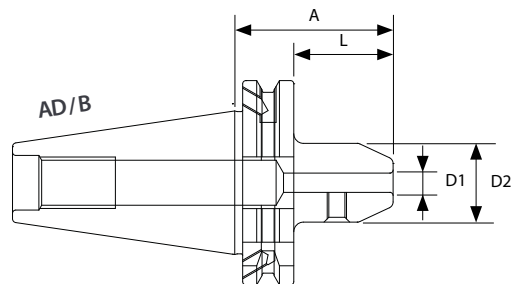

UPÍNAČE WELDON JET

*s chladícími
kanálky z čela*

SK 40

	D1 (mm)	A (mm)	D2 (mm)	L (mm)	Objednací číslo	Standardní položky
Krátké	6	50	25	30,9	7140041-01	<input checked="" type="checkbox"/>
	8	50	28	30,9	7140041-02	<input checked="" type="checkbox"/>
	10	50	35	30,9	7140041-03	<input checked="" type="checkbox"/>
	12	50	42	30,9	7140041-04	<input checked="" type="checkbox"/>
	14	50	42	30,9	7140041-05	<input checked="" type="checkbox"/>
	16	63	48	43,9	7140041-06	<input checked="" type="checkbox"/>
	20	63	52	43,9	7140041-08	<input checked="" type="checkbox"/>
	25	100	65	80,9	7140041-09	<input checked="" type="checkbox"/>
	32	100	72	80,9	7140041-10	<input checked="" type="checkbox"/>

A = 100mm	D1 (mm)	A (mm)	D2 (mm)	L (mm)	Objednací číslo	Standardní položky
	6	100	25	80,9	7140041-31	<input checked="" type="checkbox"/>
	8	100	28	80,9	7140041-32	<input checked="" type="checkbox"/>
	10	100	35	80,9	7140041-33	<input checked="" type="checkbox"/>
	12	100	42	80,9	7140041-34	<input checked="" type="checkbox"/>
	16	100	48	80,9	7140041-36	<input checked="" type="checkbox"/>
	20	100	52	80,9	7140041-38	<input checked="" type="checkbox"/>

SK 50

	D1 (mm)	A (mm)	D2 (mm)	L (mm)	Objednací číslo	Standardní položky
Krátké	6	63	25	43,9	7150041-01	<input checked="" type="checkbox"/>
	8	63	28	43,9	7150041-02	<input checked="" type="checkbox"/>
	10	63	35	43,9	7150041-03	<input checked="" type="checkbox"/>
	12	63	42	43,9	7150041-04	<input checked="" type="checkbox"/>
	14	63	42	43,9	7150041-05	<input checked="" type="checkbox"/>
	16	63	48	43,9	7150041-06	<input checked="" type="checkbox"/>
	18	63	48	43,9	7150041-07	<input checked="" type="checkbox"/>
	20	63	52	43,9	7150041-08	<input checked="" type="checkbox"/>
	25	80	65	60,9	7150041-09	<input checked="" type="checkbox"/>
	32	100	72	80,9	7150041-10	<input checked="" type="checkbox"/>