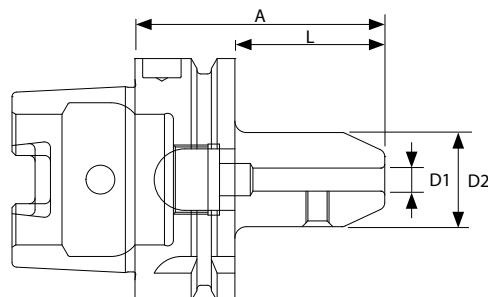

SK 50

	D1 (mm)	A (mm)	D2 (mm)	L (mm)	Objednací číslo	Standardní položky
Krátké	6	63	25	43,9	7150041-01	<input checked="" type="checkbox"/>
	8	63	28	43,9	7150041-02	<input checked="" type="checkbox"/>
	10	63	35	43,9	7150041-03	<input checked="" type="checkbox"/>
	12	63	42	43,9	7150041-04	<input checked="" type="checkbox"/>
	14	63	42	43,9	7150041-05	<input checked="" type="checkbox"/>
	16	63	48	43,9	7150041-06	<input checked="" type="checkbox"/>
	18	63	48	43,9	7150041-07	<input checked="" type="checkbox"/>
	20	63	52	43,9	7150041-08	<input checked="" type="checkbox"/>
	25	80	65	60,9	7150041-09	<input checked="" type="checkbox"/>
	32	100	72	80,9	7150041-10	<input checked="" type="checkbox"/>

Jemně vyváжено:
G2,5 / 25 000 nebo U < 1gmm

Tolerance otvoru: H4
Házivost stopky k D1: ≤ 0,003 mm

HSK-A WELDON upínače s HSK-A stopkou

HSK-A 63

	D1 (mm)	A (mm)	D2 (mm)	L (mm)	Objednáací číslo	Standardní položka
Krátké	6	65	25	39	6063041-01	<input checked="" type="checkbox"/>
	8	65	28	39	6063041-02	<input checked="" type="checkbox"/>
	10	65	35	39	6063041-03	<input checked="" type="checkbox"/>
	12	80	42	54	6063041-04	<input checked="" type="checkbox"/>
	14	80	42	54	6063041-05	<input checked="" type="checkbox"/>
	16	80	48	54	6063041-06	<input checked="" type="checkbox"/>
	18	80	50	54	6063041-07	<input checked="" type="checkbox"/>
	20	80	52	54	6063041-08	<input checked="" type="checkbox"/>
	25	110	65	84	6063041-10	<input checked="" type="checkbox"/>
	32	110	72	84	6063041-11	<input checked="" type="checkbox"/>