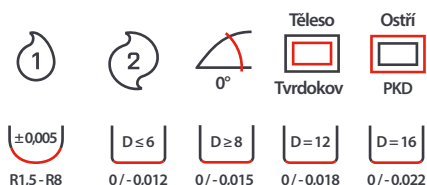

# ▶ 1-2BPCD 1 a 2-břité PKD KULOVÉ frézy

- ▶ pro obrábění slitin hliníku a neželezných kovů
- ▶ Ø3xR1,5 – Ø16xR8
- ▶ rádius R0,1 na špici břitu pro minimalizaci vyštipování
- ▶ několik typů délek odlehčení frézy pro optimální výběr nástroje
- ▶ řezná hrana má díky použití LASERU zaoblení < 0,005 mm = vynikající kvalita obrobeného povrchu a nižší řezný odpor
- ▶ vynikající souosost a tolerance nástroje pro precizní obrábění při vysokých řezných podmínkách
- ▶ extra leštěný povrch drážek pro vynikající odvod třísek