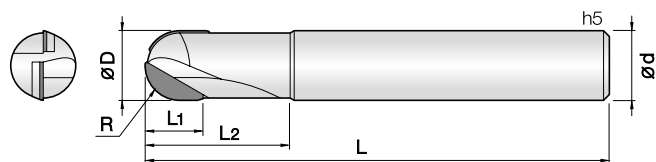

# ▶ 1-2BPCD 1 a 2-břité PKD KULOVÉ frézy

- ▶ pro obrábění slitin hliníku a neželezných kovů
- ▶ Ø3xR1,5 – Ø16xR8
- ▶ rádius R0,1 na špici břitu pro minimalizaci vyštipování
- ▶ několik typů délek odlehčení frézy pro optimální výběr nástroje
- ▶ řezná hrana má díky použití LASERU zaoblení < 0,005 mm = vynikající kvalita obrobeného povrchu a nižší řezný odpor
- ▶ vynikající souosost a tolerance nástroje pro precizní obrábění při vysokých řezných podmínkách
- ▶ extra leštěný povrch drážek pro vynikající odvod třísek